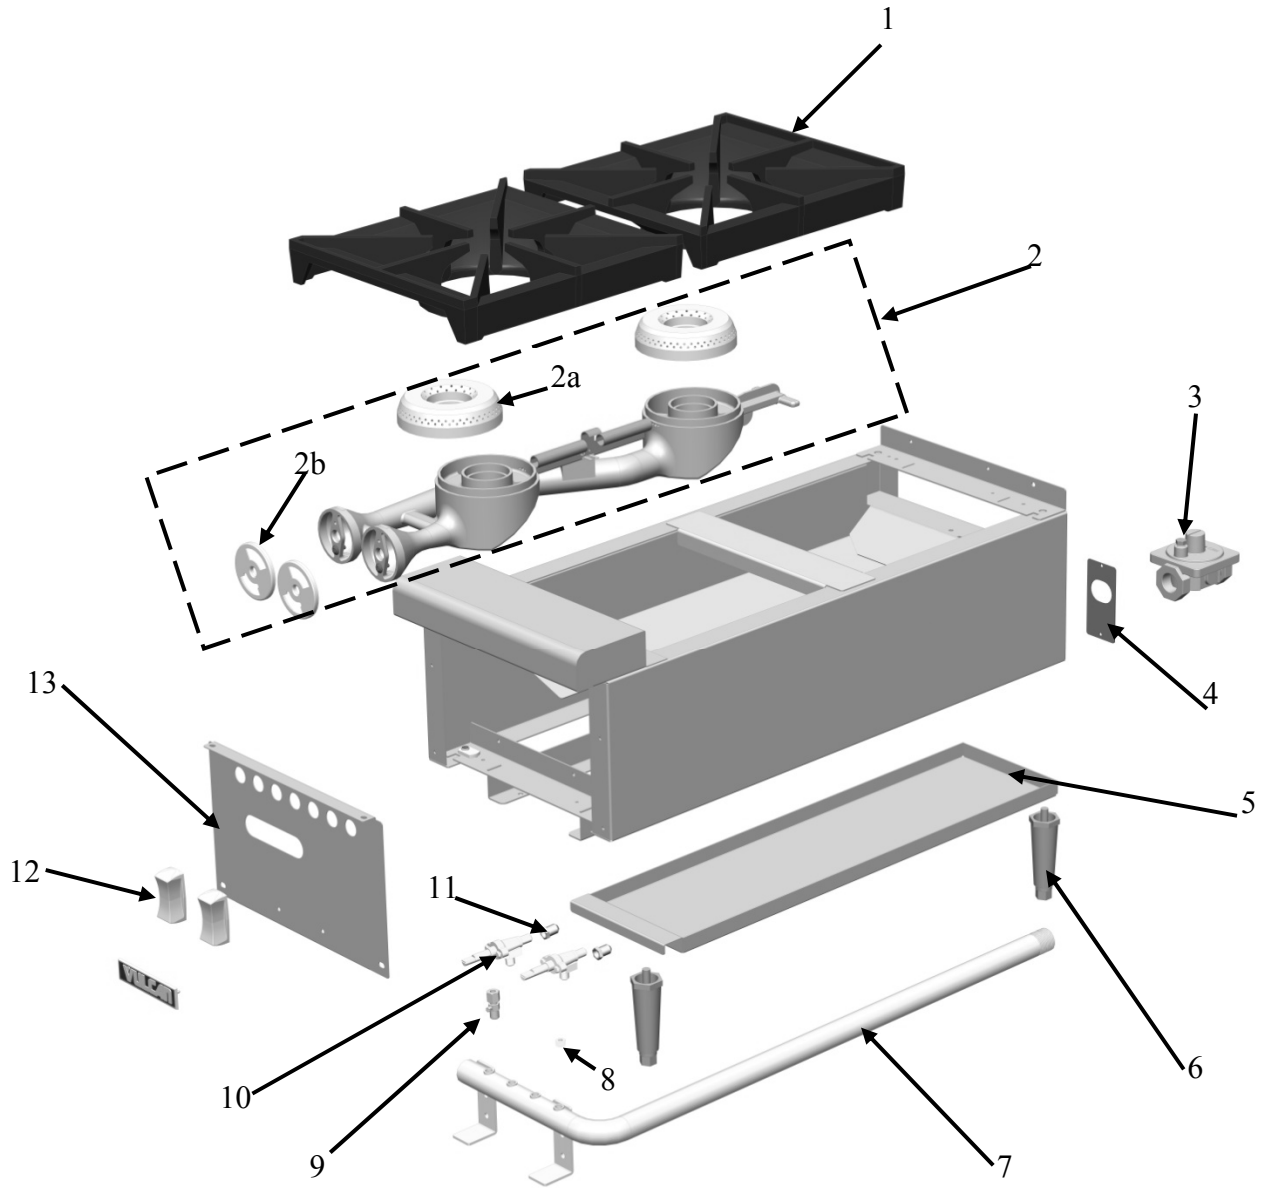

VCRHxx / WCRHxx Hotplate Components

VCRHxx / WCRHxx Hotplate Components

ILLUS.	PART NO	NAME OF PART	12"	24"	36"
1	00-925000	WOLF FRONT GRATE.....	2.....	4.....	6.....
2	00-763209-000A1	BURNER ASSEMBLY.....	1.....	2.....	3.....
2a	00-417608-00002	BURNER HEAD.....	2.....	4.....	6.....
2b	00-719329	AIR SHUTTER.....	2.....	4.....	6.....
3	00-498871-00120	CONVERTIBLE PRESSURE REGULATOR....	1.....	1.....	N/A.....
	00-498871-00160	CONVERTIBLE PRESSURE REGULATOR....	N/A.....	N/A.....	1.....
4	00-498908	REAR MANIFOLD BRACKET.....	1.....	1.....	1.....
5	00-498910-0006A	6" CRUMB TRAY W/A.....	1.....	N/A.....	N/A.....
	00-498910-0015A	15" CRUMB TRAY W/A.....	N/A.....	N/A.....	2.....
	00-498910-0018A	18" CRUMB TRAY W/A.....	N/A.....	1.....	N/A.....
6	00-498953	4" LEG WITH 3/8" STUD.....	4.....	4.....	4.....
7	00-498906-0012A	12" MANIFOLD W/A.....	1.....	N/A.....	N/A.....
	00-498906-0024A	24" MANIFOLD W/A.....	N/A.....	1.....	N/A.....
	00-498906-0036A	36" MANIFOLD W/A.....	N/A.....	N/A.....	1.....
8	00-719363	1/8" NPT COUNTERSINK PLUG.....	1.....	1.....	1.....
9	00-719179	1/8NPT X1/4CC SINGLE PILOT VALVE.....	1.....	2.....	3.....
10	00-719221	A18-318 x 1/8" NPT GAS VALVE.....	2.....	4.....	6.....
11	00-719951-00042	# 42, ORIFICE HOOD (NAT. GAS).....	2.....	4.....	6.....
	00-719951-00053	# 53, ORIFICE HOOD (LP. GAS).....	2.....	4.....	6.....
12	00-413157-00001	VULCAN GRIDDLE KNOB.....	2.....	4.....	6.....
13	00-498905-00012	12" FRONT PANEL.....	1.....	N/A.....	N/A.....
	00-498905-00024	24" FRONT PANEL.....	N/A.....	1.....	N/A.....
	00-498905-00036	36" FRONT PANEL.....	N/A.....	N/A.....	1.....
		ITEMS NOT SHOWN			
	00-925017-A	PILOT TUBE ASSEMBLY.....	1.....	2.....	3.....